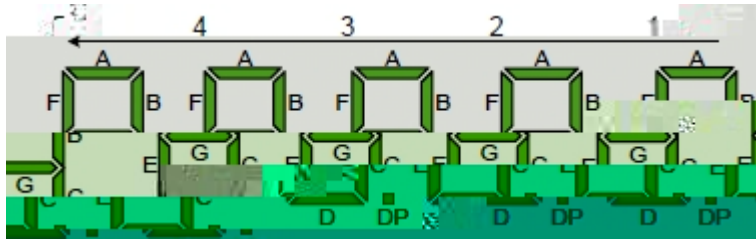

? ? r0-11

'1 æè ü ý

		F5		
		4	5	1 2 3
1	开门按钮显示	系统光幕状态1	A 光幕1	开门按钮 开门输出
输出1	关门按钮显示	系统光幕状态2	B 光幕2	关门按钮 关门输出
	开门延时按钮	门锁信号	C 开门按钮	外召锁梯输入
	直达信号	开门输出1	D 非门区停车	消防输入
满载信号	关门按钮	关门信号	E 关门输出2	保留
			F 超载信号	

< fl z! i mn fl ¥ } t ž ž !